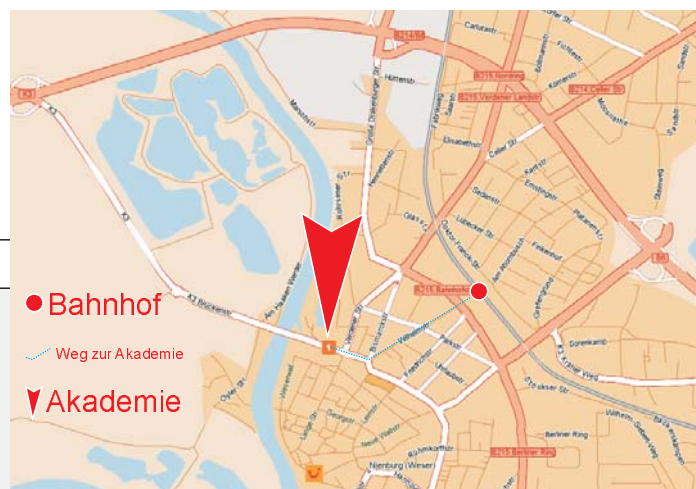

Ansicht aus Sicht des rückwertigen Eingangs

Bürgermeister-Stahn-Wall 9, 31582 Nienburg

Kontakt zur Cafeteria Caponi

In besonderen Fällen können größere Gruppen nach Absprache die Zeiten der Speiseaufnahme ändern.

Telefon: 05021 / 97 78 - 8 90

Kontakt

www.polizei-studium.de

Polizeiakademie Niedersachsen
Bürgermeister-Stahn-Wall 9
31582 Nienburg (Weser)

Telefon
Studienortsekretariat - Studienort in Nienburg
05021 / 97 78 - 8 77