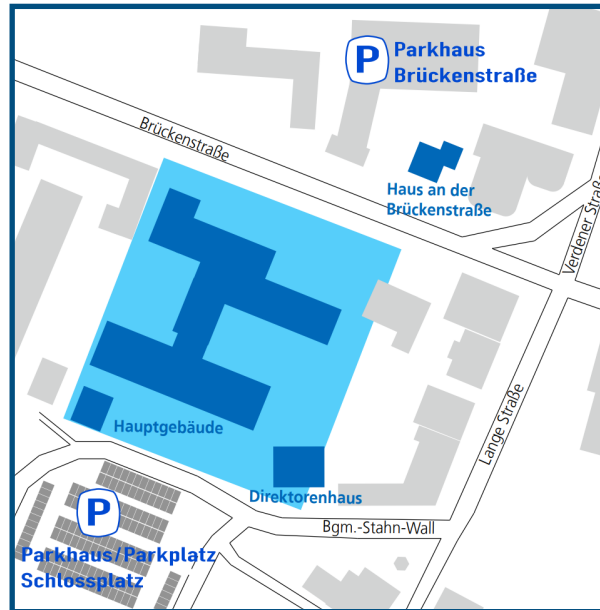

HERZLICH WILLKOMMEN!

Die Polizeiakademie Niedersachsen begrüßt Sie am Studienort in Nienburg!

Die Polizeiakademie Niedersachsen liegt direkt im Herzen der Stadt Nienburg/Weser. Wenige Meter entfernt befindet sich die Fußgängerzone der Spargel-Stadt. Der nahe gelegene Fußweg an der Weser lädt in der Pause zu entspannenden Spaziergängen in der Natur ein und gibt Kraft für anstehende Aufgaben.

Drei Gebäude gehören zur Nienburger Liegenschaft: Im geschichtsträchtigen **Hauptgebäude** findet der Studienbetrieb statt und auch ein Teil der Verwaltung hat hier ihren Sitz. Die Aula, in der neben dem Unterricht auch Tagungen und andere Veranstaltungen stattfinden, ist im zweiten Obergeschoss. Weitere Teile der Verwaltung befinden sich im sog. Direktorenhaus und im Haus **Brückenstraße**. In einem Dienstgebäude an der Verdener Straße hat das Dezernat 23 ihren Sitz.

Vorlesungen, Trainings und weitere Unterrichte finden auch an der nahe gelegenen „**Nordertorschule**“ statt.

CAMPUS